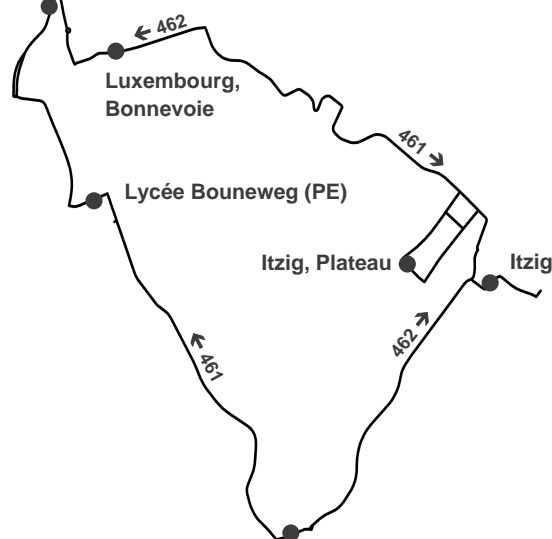

Nouvelle ligne circulaire,  
complémentaire à la ligne 461

# Ligne 462

à partir du 10 septembre 2023

**Itzig - Hesperange -  
Bouneweg PE - Itzig**

Luxembourg,  
Gare Rocade (PE)

(PE) : Pôle d'échange

Hesperange

Horaire ligne 461

Horaire ligne 462

**RGTR**

2465 2465

mobiliteit app

mobiliteit.lu