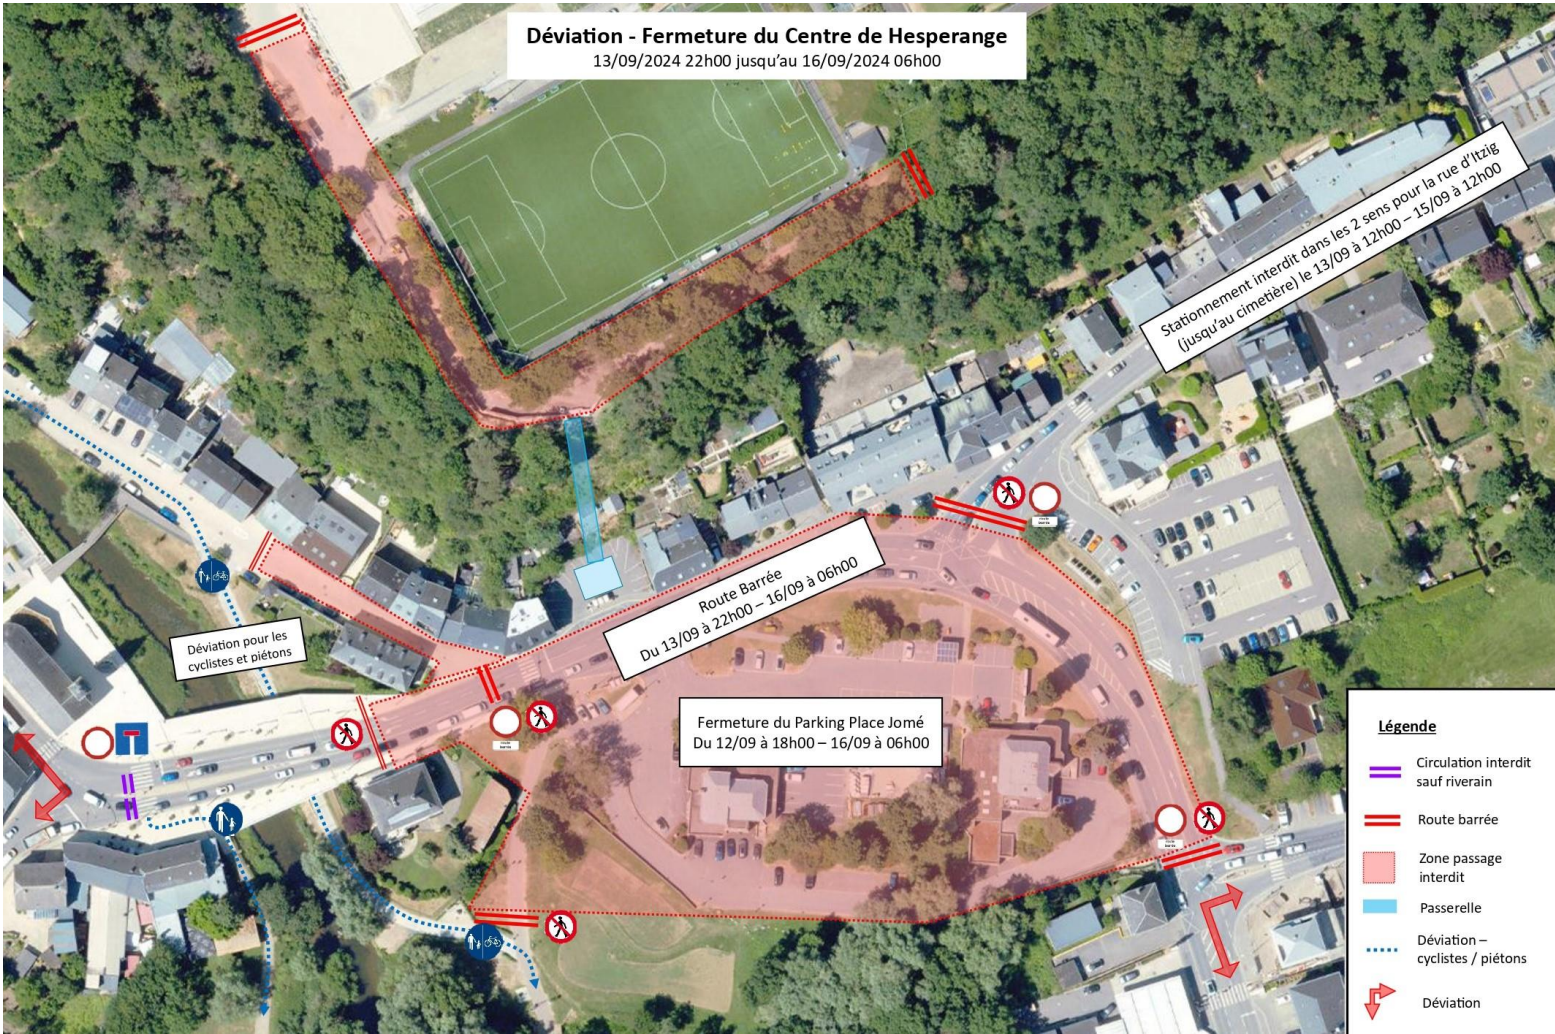

**du vendredi 13 septembre 2024 (22.00 heures) au lundi 16 septembre 2024 (6.00 heures)**

**sur le tronçon compris entre l'intersection de la rue de l'Alzette et l'Allée de la Jeunesse Sacrifiée.**

Une déviation sera mise en place (voir plan en annexe).

**Rue d'Itzig :**

A partir du vendredi 13 septembre 2024 (12.00 heures) au dimanche 15 septembre 2024 (12.00 heures), le stationnement sera interdit à Hesperange, dans la rue d'Itzig (CR 159), à partir de l'intersection avec la route de Thionville en direction du Cimetière à Hesperange, des deux côtés, sur toute la longueur.

### Déviation - Fermeture du Centre de Hesperange

13/09/2024 22h00 jusqu'au 16/09/2024 06h00

Stationnement interdit dans les 2 sens pour la rue d'Itzig (jusqu'au cimetière) le 13/09 à 12h00 – 15/09 à 12h00

Déviations pour les cyclistes et piétons

Route Barrée  
Du 13/09 à 22h00 – 16/09 à 06h00

Fermeture du Parking Place Jomé  
Du 12/09 à 18h00 – 16/09 à 06h00

- Légende**
- Circulation interdite sauf riverain
  - Route barrée
  - Zone passage interdit
  - Passerelle
  - Déviations – cyclistes / piétons
  - Déviations