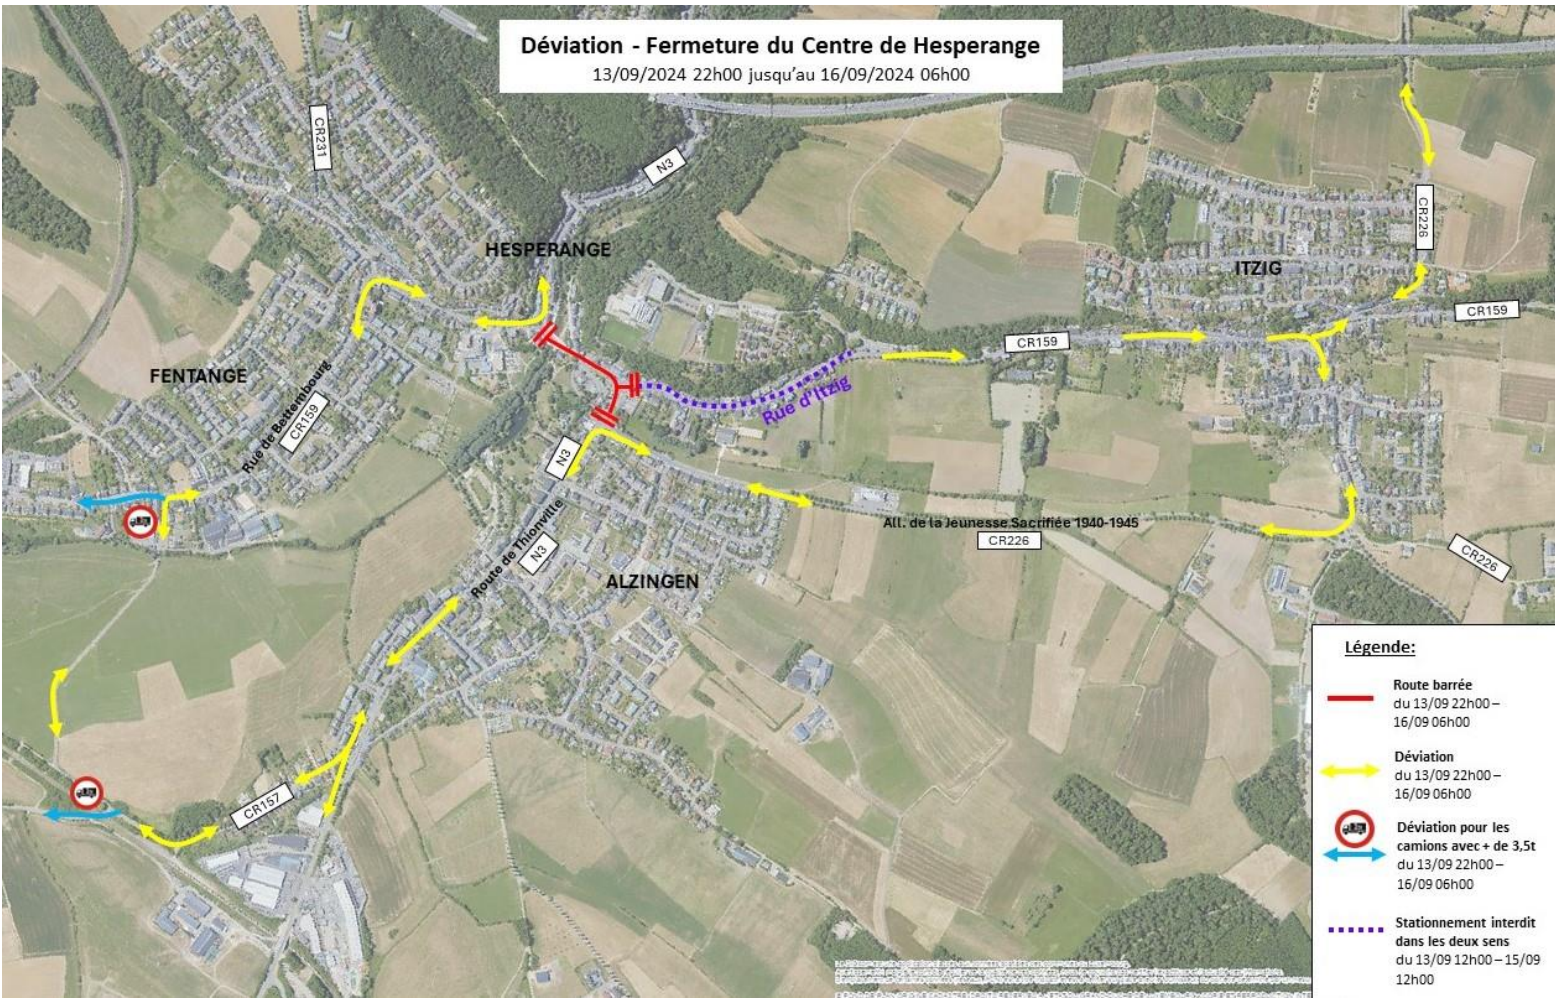

**du vendredi 13 septembre 2024 (22.00 heures) au lundi 16 septembre 2024 (6.00 heures)**

**sur le tronçon compris entre l'intersection de la rue de l'Alzette et l'Allée de la Jeunesse Sacrifiée.**

Une déviation sera mise en place (voir plan en annexe).

### Déviation - Fermeture du Centre de Hesperange

13/09/2024 22h00 jusqu'au 16/09/2024 06h00

Stationnement interdit dans les 2 sens pour la rue d'Itzig (jusqu'au cimetière) le 13/09 à 12h00 – 15/09 à 12h00

Déviations pour les cyclistes et piétons

Route Barrée  
Du 13/09 à 22h00 – 16/09 à 06h00

Fermeture du Parking Place Jomé  
Du 12/09 à 18h00 – 16/09 à 06h00

- Légende**
- Circulation interdite sauf riverain
  - Route barrée
  - Zone passage interdit
  - Passerelle
  - Déviations – cyclistes / piétons
  - Déviations

### Déviation - Fermeture du Centre de Hesperange

13/09/2024 22h00 jusqu'au 16/09/2024 06h00

- Légende:**
- Route barrée du 13/09 22h00 – 16/09 06h00
  - Déviations du 13/09 22h00 – 16/09 06h00
  - Déviations pour les camions avec + de 3,5t du 13/09 22h00 – 16/09 06h00
  - Stationnement interdit dans les deux sens du 13/09 12h00 – 15/09 12h00